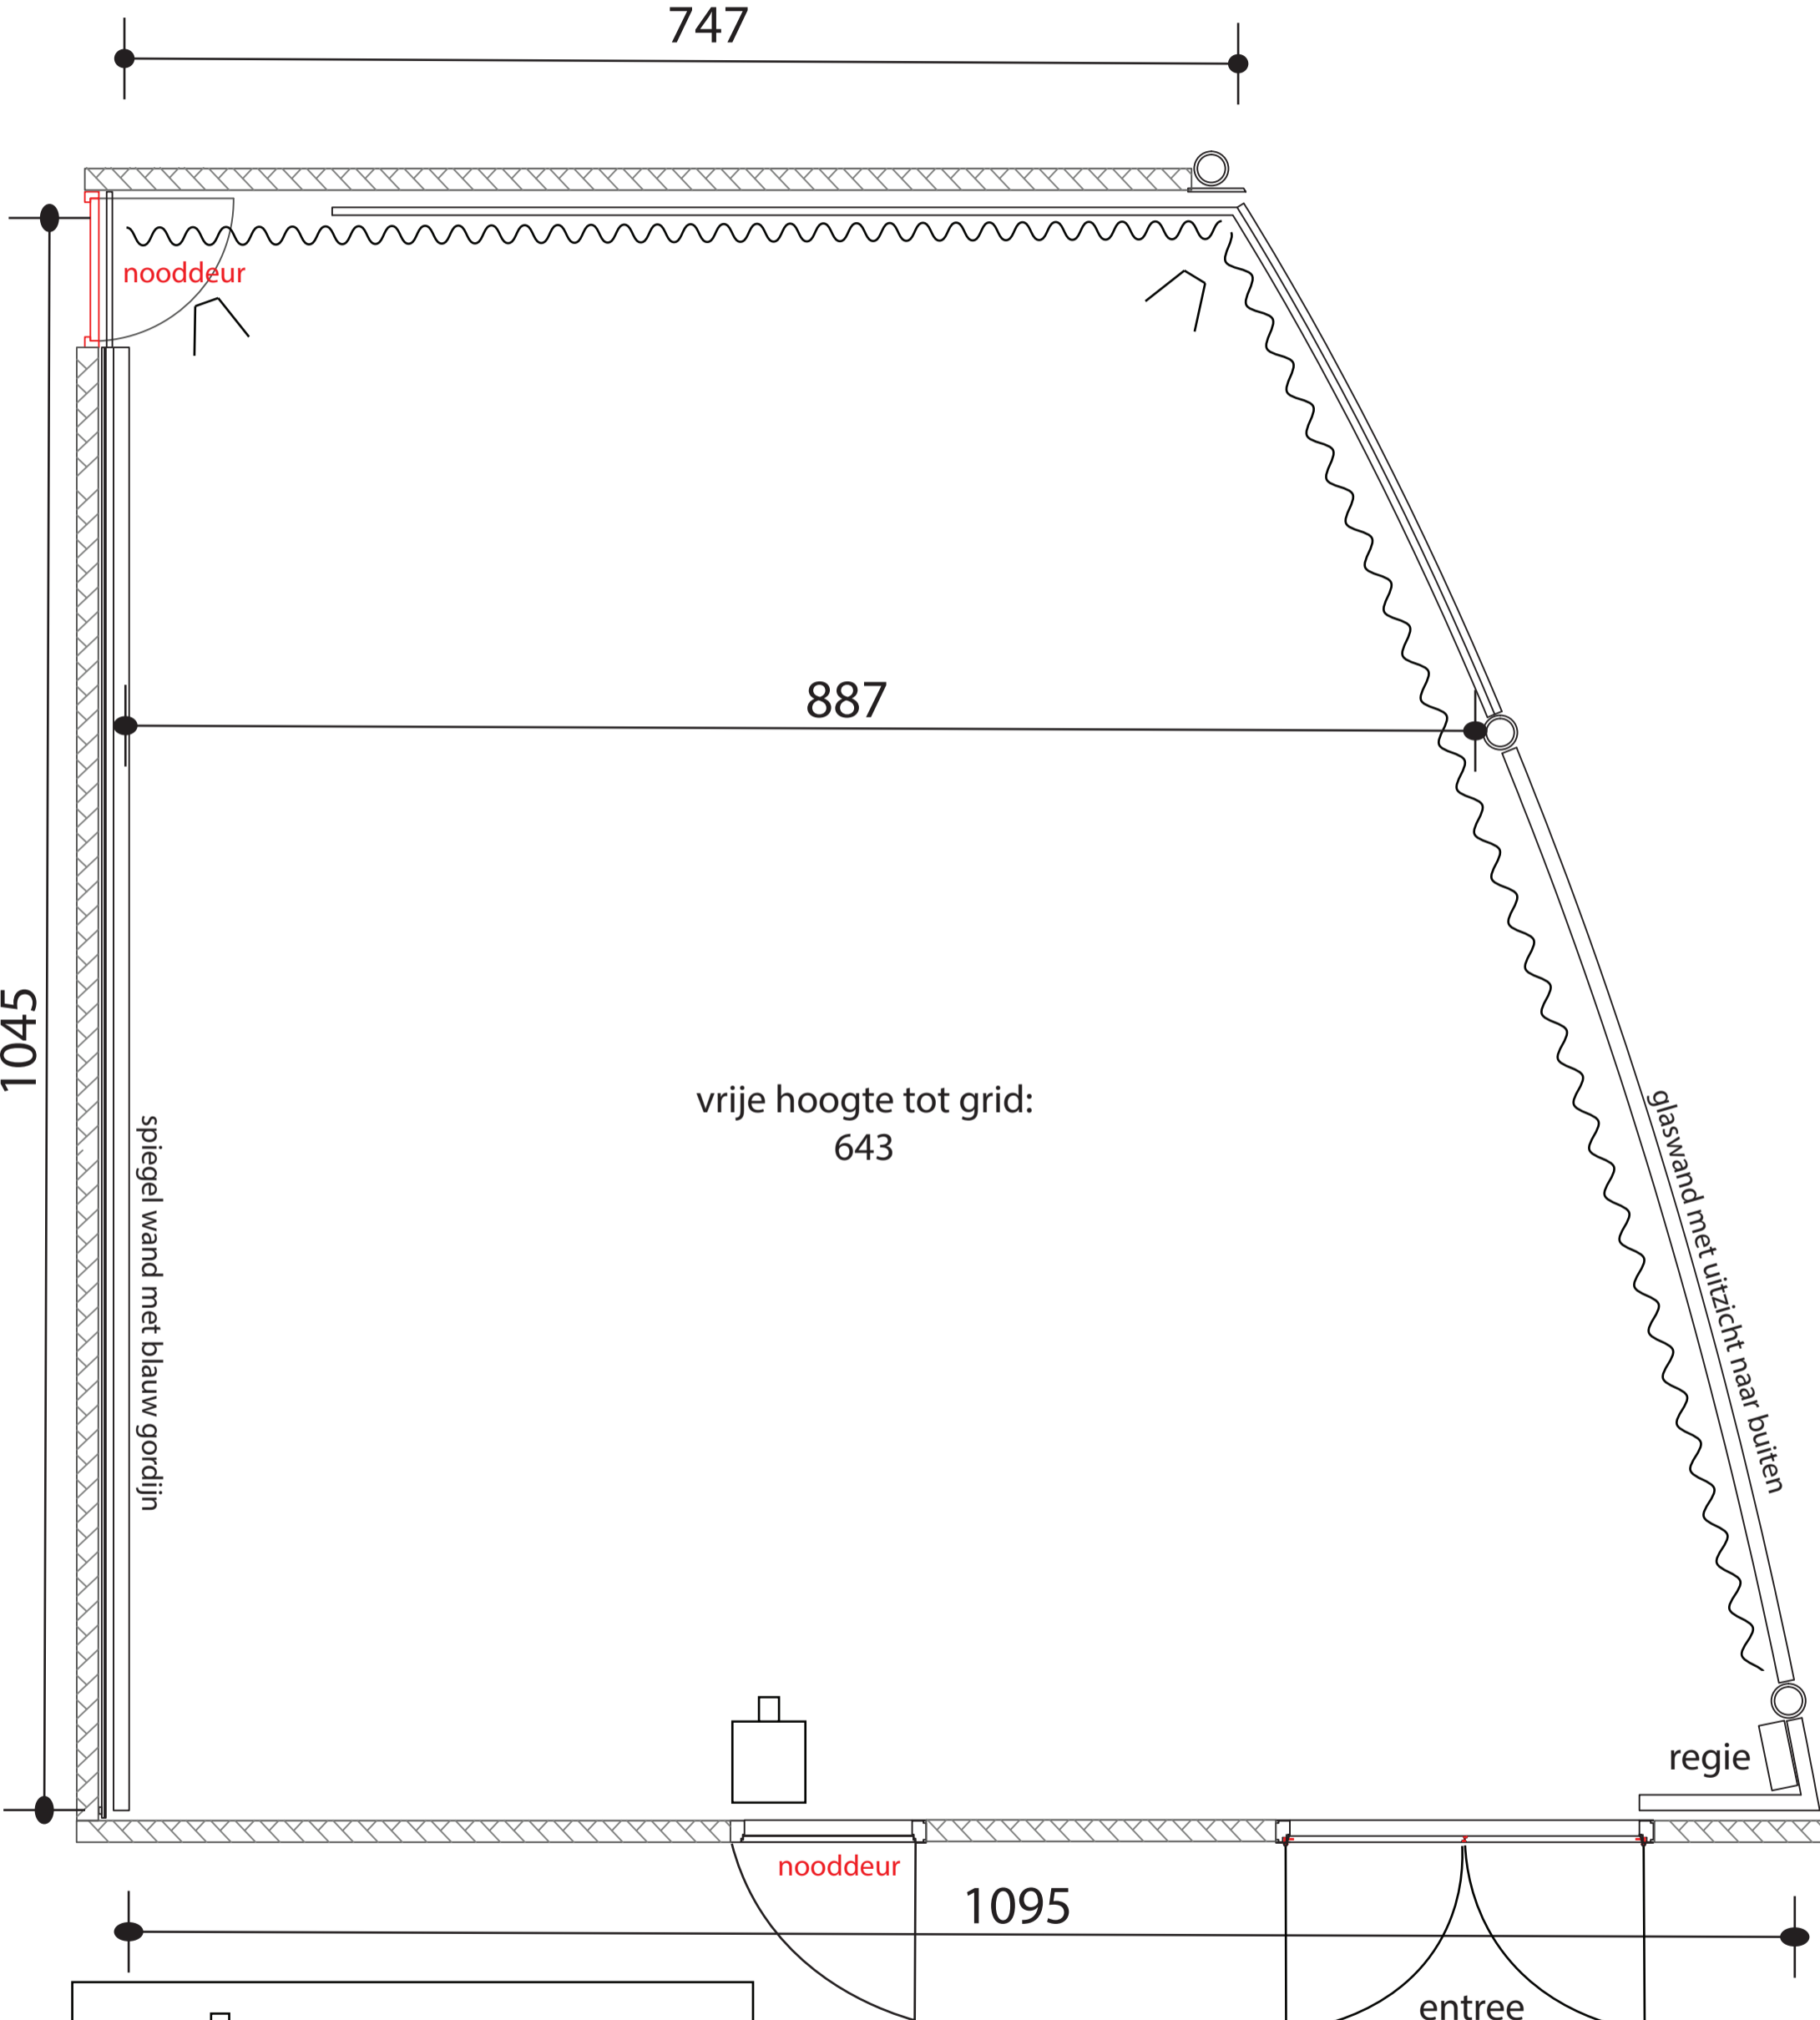

Bijlmer Parktheater Studio 1 (Begane grond)

	beamer
	speaker
	zwart gordijn op rails